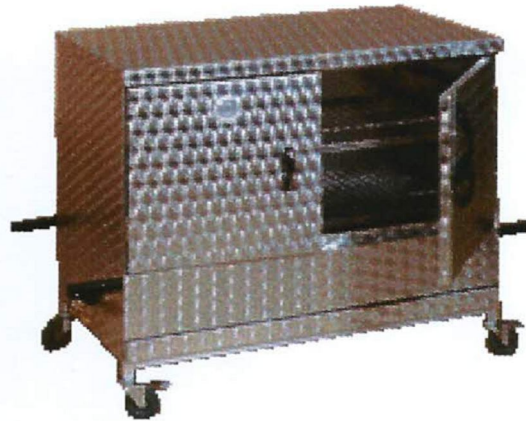

Fours au Gaz / Gasovens

- Présentation en inox brossé
 - Robinet avec thermocouple
 - Facilement transportable
 - Grilles amovibles - cuisson à 2 étages
 - Hautement calorifugé
 - Gaz propane - butane - naturel
 - Peut être équipé d'une table de cuisson
 - Options : roulettes, poignées de transport, allumage avec piezzo + thermostat
- *Uitvoering in gepolijst roestvrij staal*
 - *Kraan met thermokoppel*
 - *Gemakkelijk te vervoeren*
 - *Verstelbare legrekken - 2 baklagen*
 - *Degelijke isolatie*
 - *Butaan, propaan of aardgas*
 - *Kan worden uitgerust met koopplaten*
 - *Opties: wieltjes, handvatten, piëzo-elektrische onsteking + thermostaat*

53G/01 + TC22/01

54G/01 Poignées et Roulettes /
Wieltjes en Handvatten

57M + TC 66

TYPE / MODEL	Enc. Total	LxPxH	Dim. utiles	LxPxH	PRIX / PRIJS
	Uitw. Afm.	LxDxH	Inw. Afm.	LxDxH	
53G/01		74 x 61 x 75		60 x 43 x 39	1215 €
53P/01		74 x 76 x 75		60 x 58 x 39	1445 €
54G/01		104 x 61 x 75		90 x 43 x 39	1445 €
57M/01		104 x 76 x 75		90 x 58 x 39	1675 €