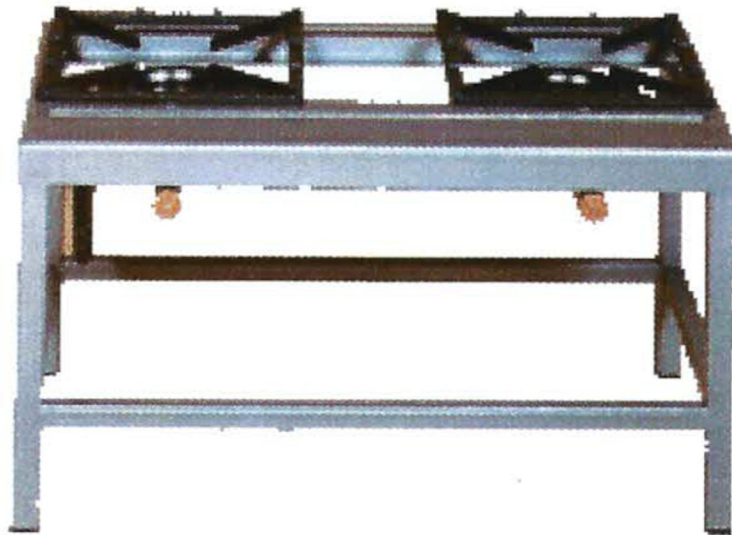

Réchauds grosse cuisson / Zwaar gaskomfoor

- Exécution robuste
- Bruleurs intensifs
- Robinet avec thermocouple
- Hauteur spéciale sur demande
- Gaz propane - butane - naturel
- *Zeer stevige uitvoering*
- *Zeer krachtige branders*
- *Kraan met thermokoppel*
- *Speciale hoogte op aanvraag*
- *Butaan, propaan of aardgas*

RGC 2/01

TYPE / MODEL	Enc. Total	LxPxH		PRIX / PRIJS
	<i>Uitw. Afm.</i>	<i>LxDxH</i>		
RGC 1/01	40 x 51 x 45		Acier laqué / Gelakt staal	285 €
RGC 2/01	80 x 51 x 45		Acier laqué / Gelakt staal	415 €
RGC 3/01	120 x 51 x 45		Acier laqué / Gelakt staal	605 €
JRH 1/01	40 x 51 x 45		Inox / Roestvrij staal	380 €
JRH 2/01	80 x 51 x 45		Inox / Roestvrij staal	615 €